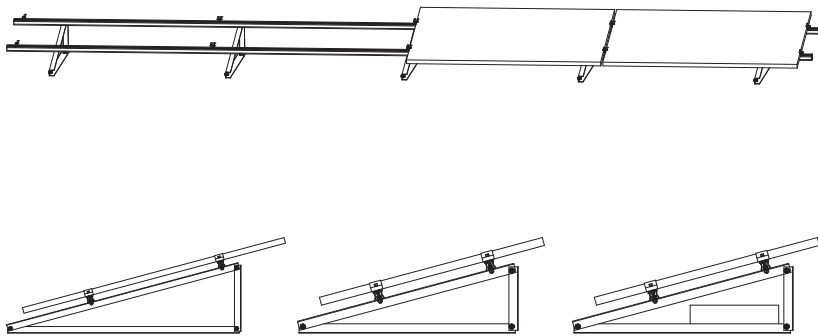

Zestaw montażowy na dach płaski  
System dachowy SSP-03

UKŁAD PANELI POZIOMY KLEVE ECO

ELEMENTY MONTAŻOWE

- W OFERCIE POSIADAMY ROZBUDOWANY ZAKRES OPCJI UKŁADU PANELI POZIOMYCH ECO H / H+ / V / V+ /
- wysokiej jakości materiały odporne na zróżnicowane warunki atmosferyczne - stal nierdzewna i aluminium
- niewielka ilość elementów ułatwiająca łatwy i szybki montaż
- regulowany rozstaw i wysokość klem
- SYSTEM PRZYSTOSOWANY DO BALASTOWANIA